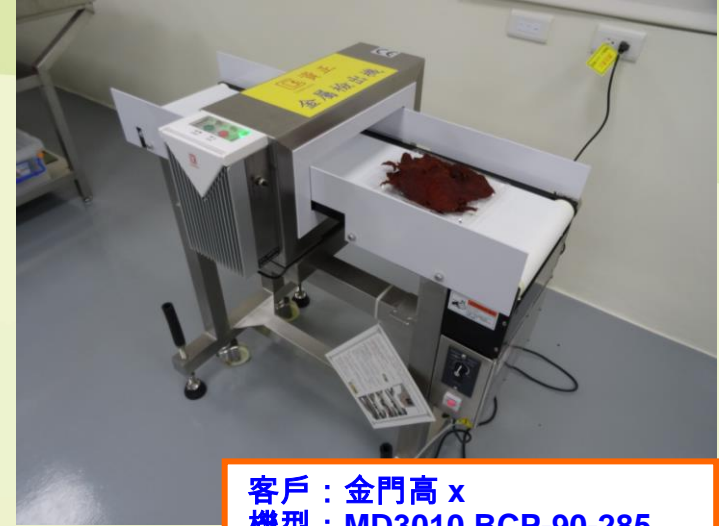

COMPUNIC

資正專業金檢機肉乾應用範例

客戶：唯 x 行
機型：MD3010 BCP-120-285
產品：肉乾

客戶：美 x 香
機型：MD3010 BCP-120-285
產品：肉乾

客戶：金門高 x
機型：MD3010 BCP-90-285
產品：牛肉乾

客戶：快 x 肉干
機型：MD3220E LS-PU-32-146
產品：肉乾

客戶：千 x
機型：MD3220E LS-MB-32-146
產品：肉乾

客戶：金門良 x
機型：MD3010 BCP-90-285
產品：牛肉乾

感謝下列肉乾廠商率先使用資正金檢機：唯一、唯豐、美珍香、快車肉干、干翔、宜秦、金門高坑、金門良金、金安記、葉記、弘陽、東大興、成記、味全、祥禾、一之軒、……等。

2019.04.24